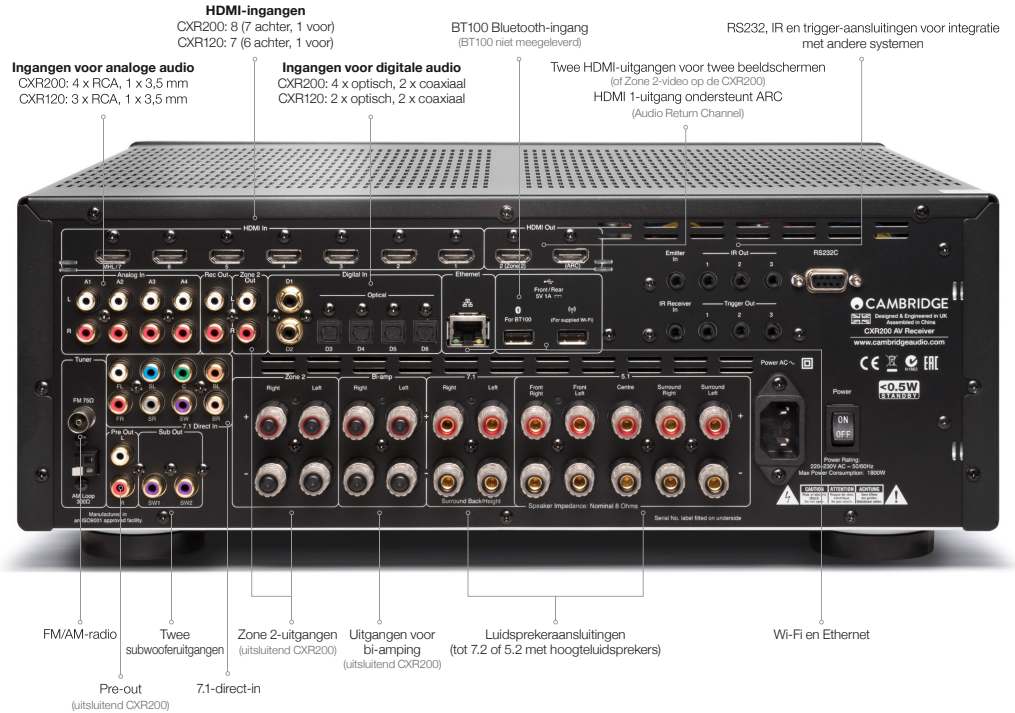

Toonaangevende connectiviteit

Naast de uitgebreide audiofuncties zijn de CXR120 en CXR200 ook uitgerust met bijzonder veel functies voor de allerbeste home cinema: 7.1 analoge ingangen, twee subwooferuitgangen, en veel HDMI 2.0-ingangen en -uitgangen die bovendien allemaal compatibel zijn met 4K, 3D en HDCP 2.2. Daarnaast hebben ze meer dan genoeg bekabelde en draadloze aansluitingen, zodat je al je muziek en films met verblijvend goede kwaliteit kunt afspelen op de CXN120 of CXR200:

Bekabelde ingangen:

- HDMI 2.0-aansluiting voor Blu-ray-spelers, settopboxes, spelconsoles enz.
- Digitale audio-ingangen waaronder S/PDIF coaxiaal en TOSLINK optisch.
- 7.1-direct-in, analoge RCA- en 3,5mm-audio-ingangen.
- Ethernet: netwerk aansluiting voor UPnP-streaming, internetradio en streaming-services.
- USB HDD en geheugensticks.

Draadloze ingangen:

- Wi-Fi: netwerk aansluiting voor UPnP-streaming, internetradio en streaming-services.
- Ze ondersteunen Spotify Connect zodat je Spotify-muziek en -playlists kunt afspelen met de CXR120 en CXR200.
- Bluetooth afspelen met de optionele BT100 Bluetooth-receiver.
- FM/AM-radio.