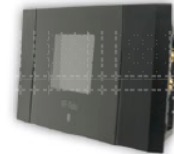

AUDIO

WR1

U1

Ri50

prijscategorie
bereik

20 - 50 m²

20 - 50 m²

omschrijving	retro radio	utiliteitsradio	internet radio adaptor
radio	AM/FM tuner	AM/FM tuner	> 10.000 radiostations
frequenties	FM 87,50 - 108 MHz, AM 520 - 1710 kHz	FM 87,50 - 108 MHz, AM 520 - 1710 kHz	Live update from V-tuner Internet
behuizing	walnoten hout	schokbestendige PVC	PVC met spiegeleffect
dynamic bass compensation	ja	ja	nee
externe FM/AM antenne	ja	ja	nee
tuner	analoog	analoog	internet
vermogensversterker	7 W	15 W	-
luidspreker	3"	6,5"	-
aux-ingang	ja	ja	nee
rec-uitgang	-	-	-
microfooningang	nee	ja	nee
hoofdtelefoonaansluiting	ja	ja	nee
batterij	nee	6 x UM-1	nee
voeding	230 V	230 V	230 V
afmetingen mm (h x b x d)	240 x 114 x 169,5	260 x 370 x 350	190 x 75 x 40
gewicht	2,35 kg	4,2 kg	0,3 kg
kleur	walnoot / zwart	geel	zwart

AUDIO

ASA-275i

⊙
20 - 40 m²

ASA-400i

⊙
20 - 50 m²

prijscategorie bereik		ASA-275i	ASA-400i
omschrijving		actieve luidsprekermonitor + iPod docking	actieve luidsprekermonitor + iPod docking
radio		-	AM/FM, 10 presets, RDS
frequenties		-	FM 87,5 - 108 MHz, AM 522 - 1620 kHz
behuizing		gelakt MDF	gelakt MDF
dynamic bass compensation		ja	ja
externe FM/AM antenne		nee	ja
tuner		digitaal	digitaal
vermogensversterker		2 x 15 W rms	2 x 20 W rms
luidspreker		2,75" Kevlar woofers, 20 mm silk dome tweeters	4" Kevlar woofers 20 mm silk dome tweeters
aux-ingang		ja	ja
hoofdtelefoonaansluiting		nee	nee
batterij		nee	nee
voeding		115 V / 230 V	115 V / 230 V
afmetingen mm (h x b x d)		167 x 118 x 150	220 x 180 x 160
gewicht		6 kg / set	7 kg / set
kleur		hoogglans zwart / hoogglans wit	hoogglans zwart / hoogglans wit
extra		afstandsbediening	afstandsbediening